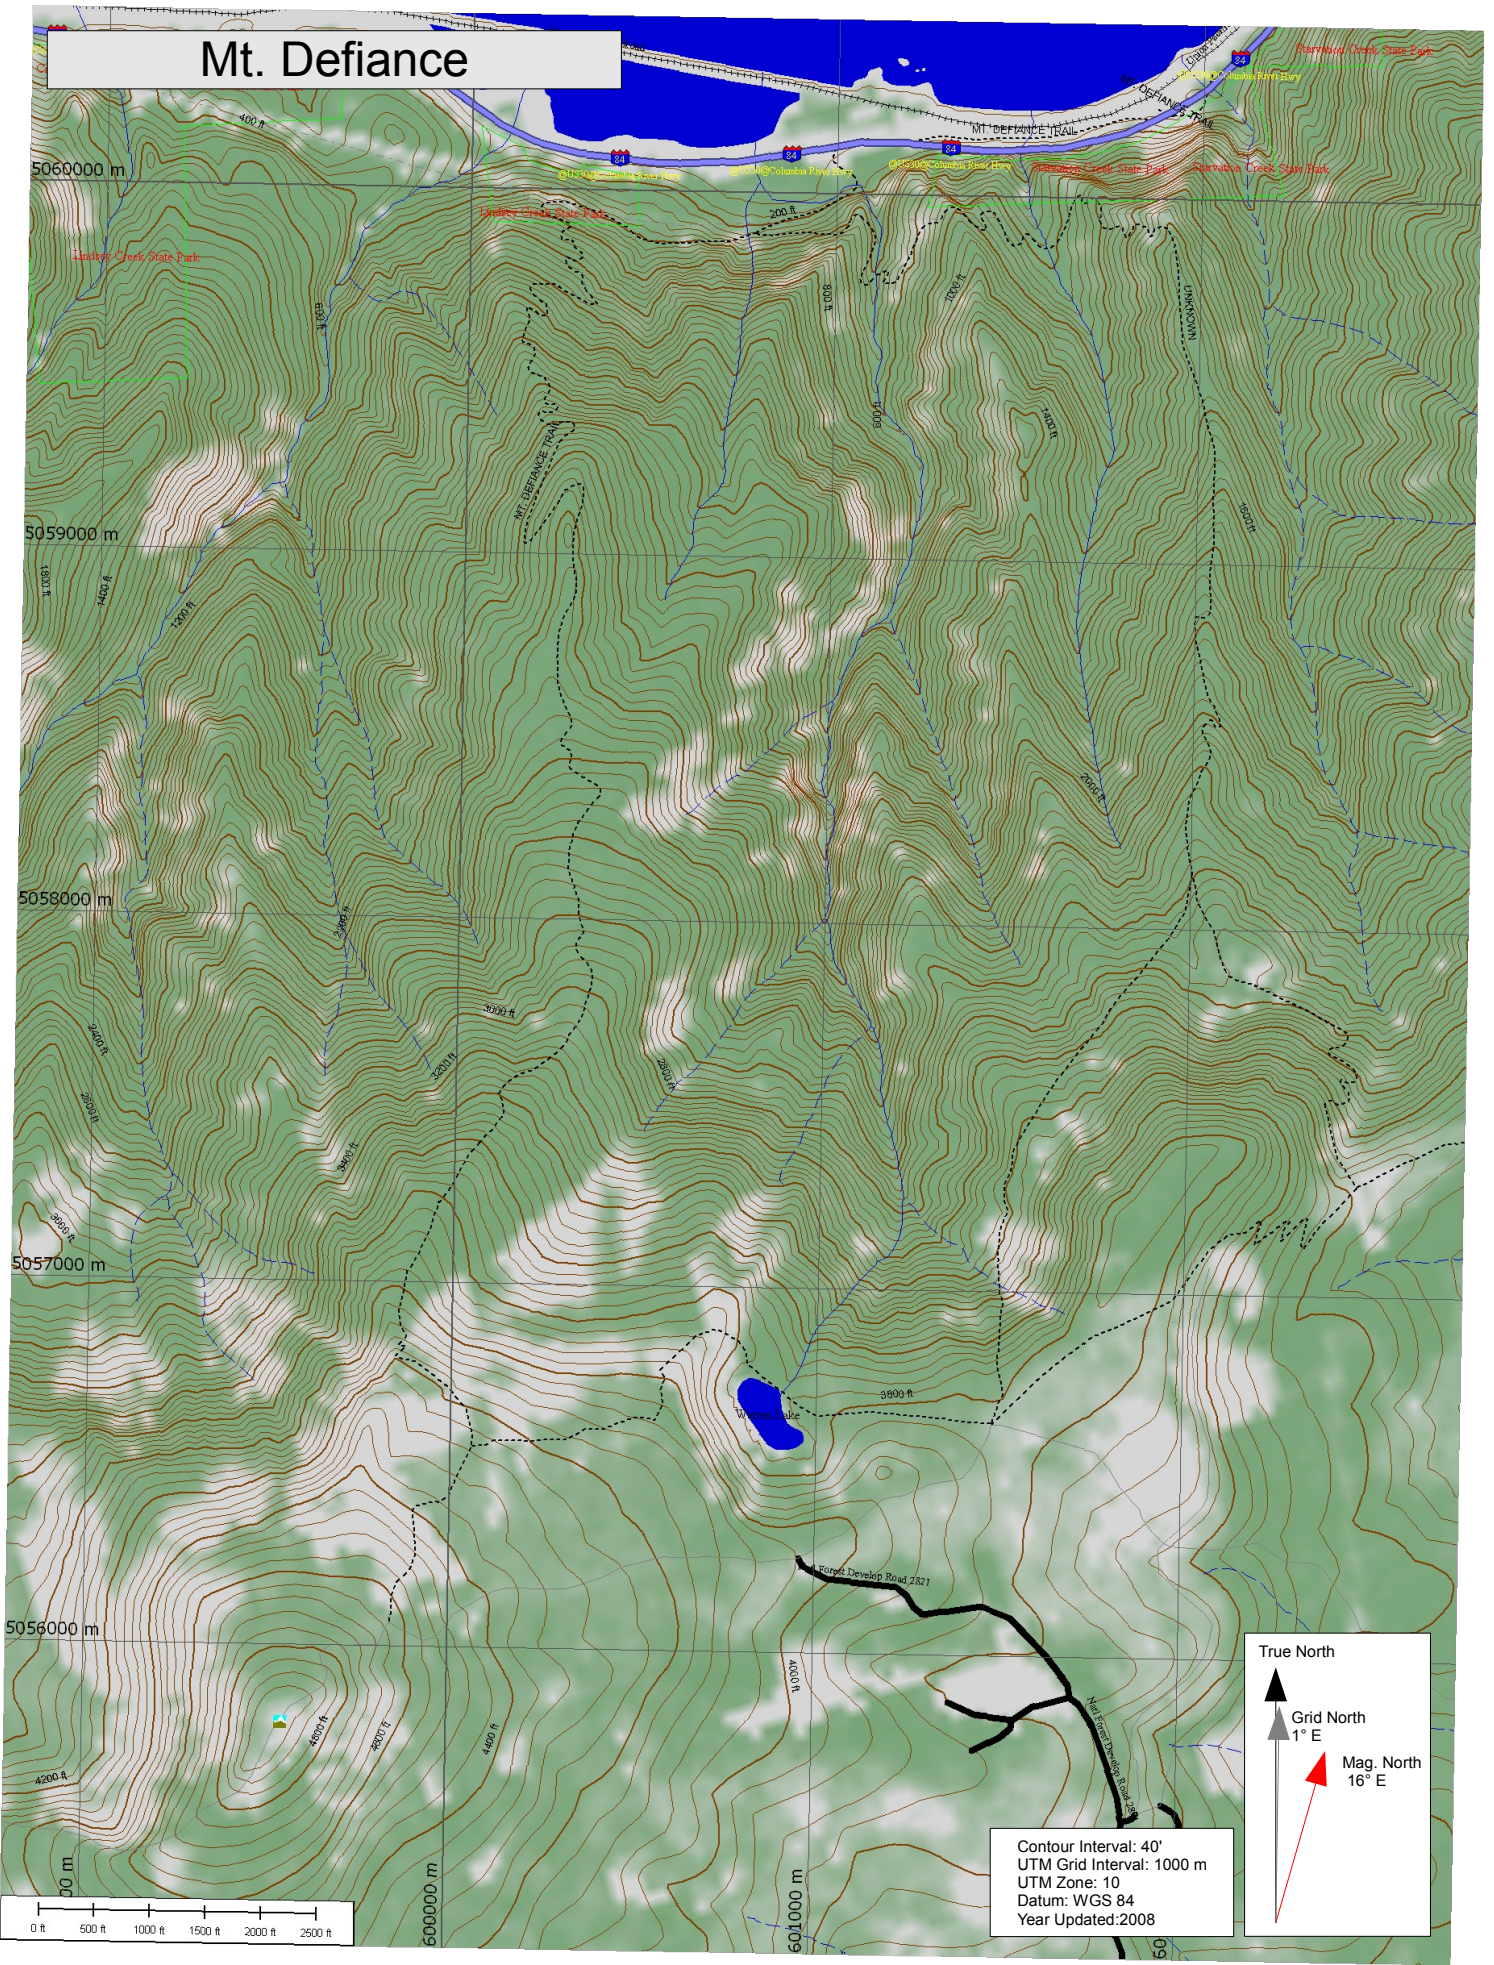

# Mt. Defiance

Contour Interval: 40'  
UTM Grid Interval: 1000 m  
UTM Zone: 10  
Datum: WGS 84  
Year Updated: 2008